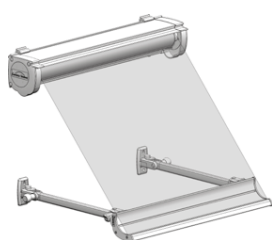

PREMIUM KASSETT VINDUS- MARKISE

Tradisjonsrik og
god!

TRADISJONELL VINDUSMARKISE

Dette er den tradisjonelle horisontale vindusmarkisen som de fleste kjenner. Leveres både med sveiv og motor.

Dersom en bestiller med motor så kan en også bestille sol og vindsensor slik at markisen automatisk kjøres ned ved behov, og opp dersom det blir for mye vind. Dette sikrer et svalt og godt innelima uten at du trenger å tenke på kjøre solskjermingen opp og ned.

Duken vi inkluderer er av høyeste kvalitet og anbefalt i et norsk klima. Kassetten har et pent design med runde linjer som integreres fint på bygningsfasaden og vinduene. Samtidig beskytter kassetten duken mot vær og vind ved å trekke duken fullstendig inn i kassetten når markisen er oppe.

Som standard leveres løsningen med hvite profiler i høyverdig pulverlakkert aluminium. Andre farger kan fås på bestilling.

Markisen leveres normal med to armer, men kan leveres med flere armer ved større bredder, f.eks 4 vindu dekket av en markise men med en ekstra arm mellom vindu 2 og 3. Anbefalte armlengder er 80cm, 100cm, og 120cm, men armlengder mellom 60cm og 150cm kan leveres.

Markisen kan rulles ned hele 180° for å dekke mest mulig areal.

Markisen leveres i bredde på opptil 587cm. Den dekker da vindus parti hvor glasset er opptil 587cm da armene svinger ut og festes på siden (se bilde).

Minimumsbredde: Med manuel sveiv kan den gå ned til 50cm, og med motor kan den gå ned til 90cm.

For mer detaljerte spesifikasjoner se "Teknisk produktark" for det aktuelle produkt.