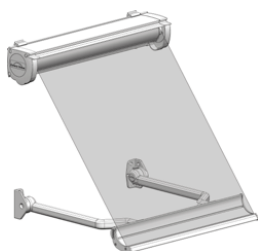

PREMIUM KASSETT VINDUS- MARKISE

Tradisjonsrik og
god!

TRADISJONELL VINDUSMARKISE

Dette er den tradisjonelle horisontale vindusmarkisen som de fleste kjenner. Leveres både med sveiv og motor.

Dersom en bestiller med motor så kan en også bestille sol og vindsensor slik at markisen automatisk kjøres ned ved behov, og opp dersom det blir for mye vind. Dette sikrer et svalt og godt innelima uten at du trenger å tenke på kjøre solskjermingen opp og ned.

Duken vi inkluderer er av høyeste kvalitet og anbefalt i et norsk klima. Kassetten har et pent design med runde linjer som integreres fint på bygningsfasaden og vinduene. Samtidig beskytter kassetten duken mot vær og vind ved å trekke duken fullstendig inn i kassetten når markisen er oppe.

Som standard leveres løsningen med hvite profiler i høyverdig pulverlakkert aluminium. Andre farger kan fås på bestilling.

Markisen leveres normal med to armer, men kan leveres med flere armer ved større bredder, f.eks 4 vindu dekket av en markise men med en ekstra arm mellom vindu 2 og 3. Anbefalte armlengder er 80cm, 100cm, og 120cm, men armlengder mellom 60cm og 150cm kan leveres.

Markisen kan rulles ned hele 180° for å dekke mest mulig areal.

Markisen leveres i bredde på opptil 587cm. Den dekker da vindus parti hvor glasset er opptil 587cm da armene svinger ut og festes på siden (se bilde).

Minimumsbredde: Med manuel sveiv kan den gå ned til 50cm, og med motor kan den gå ned til 90cm.

For mer detaljerte spesifikasjoner se "Teknisk produktark" for det aktuelle produkt.