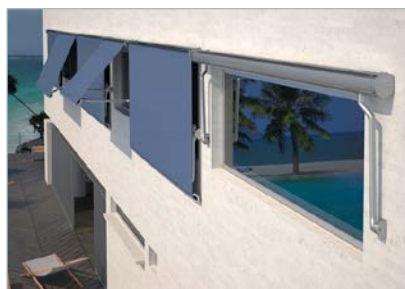

ACsenteret

Bryne: 51 77 78 70
Bergen: 55 38 03 00
Haugesund: 52 72 12 60
Kristiansand: 91 16 39 99
Oslo: 22 72 96 96

Sandefjord: 33 47 31 00
Stavanger og Sandnes: 51 88 55 80
Trondheim: 73 52 49 00

Epost: post@acsenteret.no
www.acsenteret.no